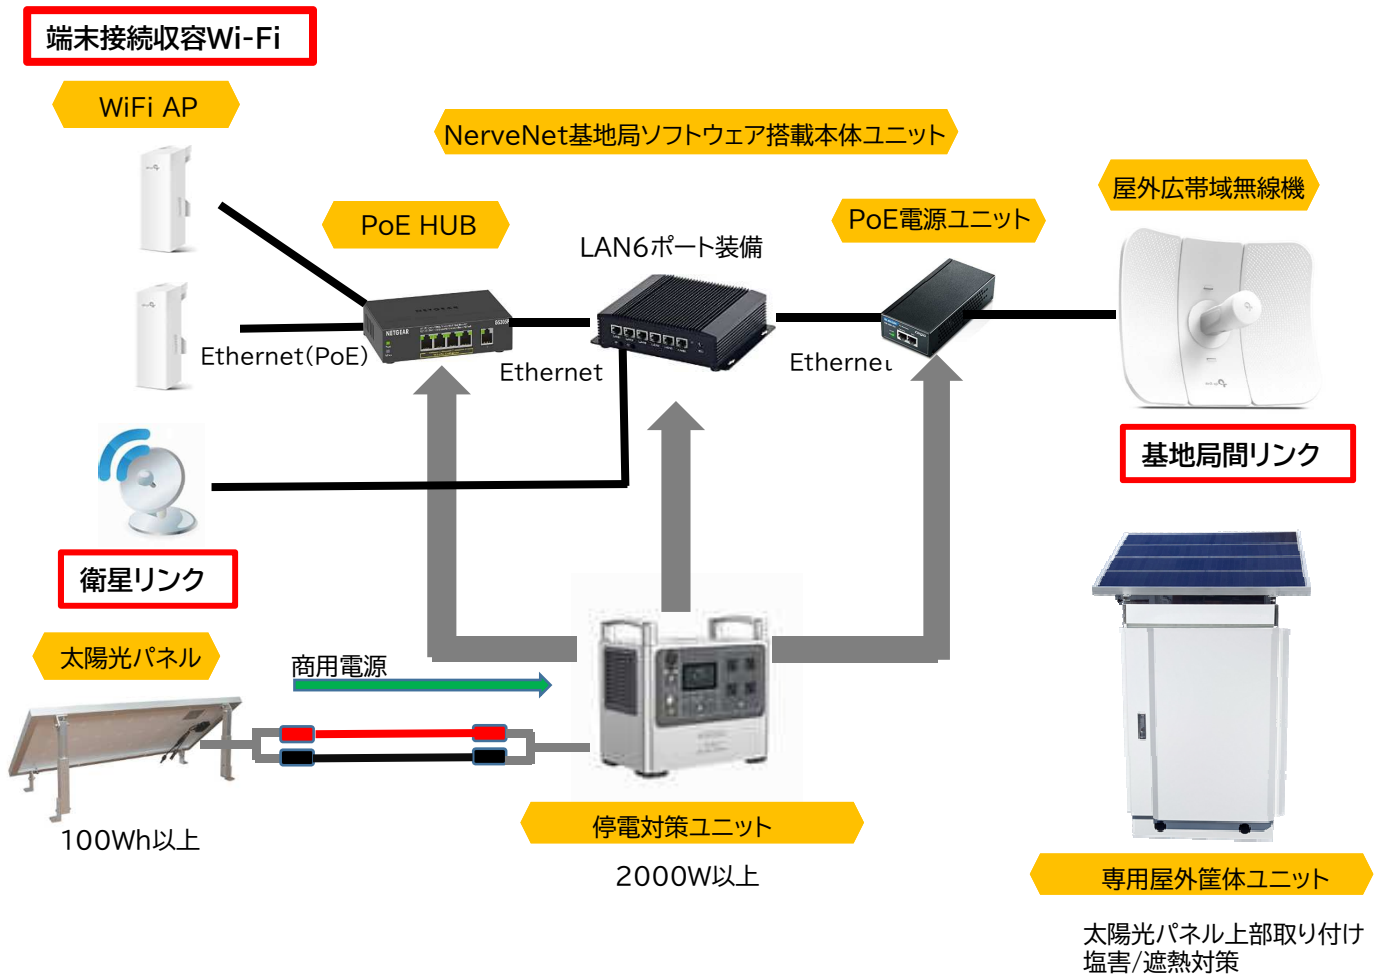

NerveNetが提供する新しい情報通信基盤

物理基地局の標準構成

NerveNet Platform

- ネットワーク稼働状況
- リンク状態の可視化
- 通信経路の可視化
- 機器設定・管理
- 端末登録・認証
- スループットチェック
- Web APIによるデータ連携
- L2仮想パケットスイッチ
- ファイヤーウォール