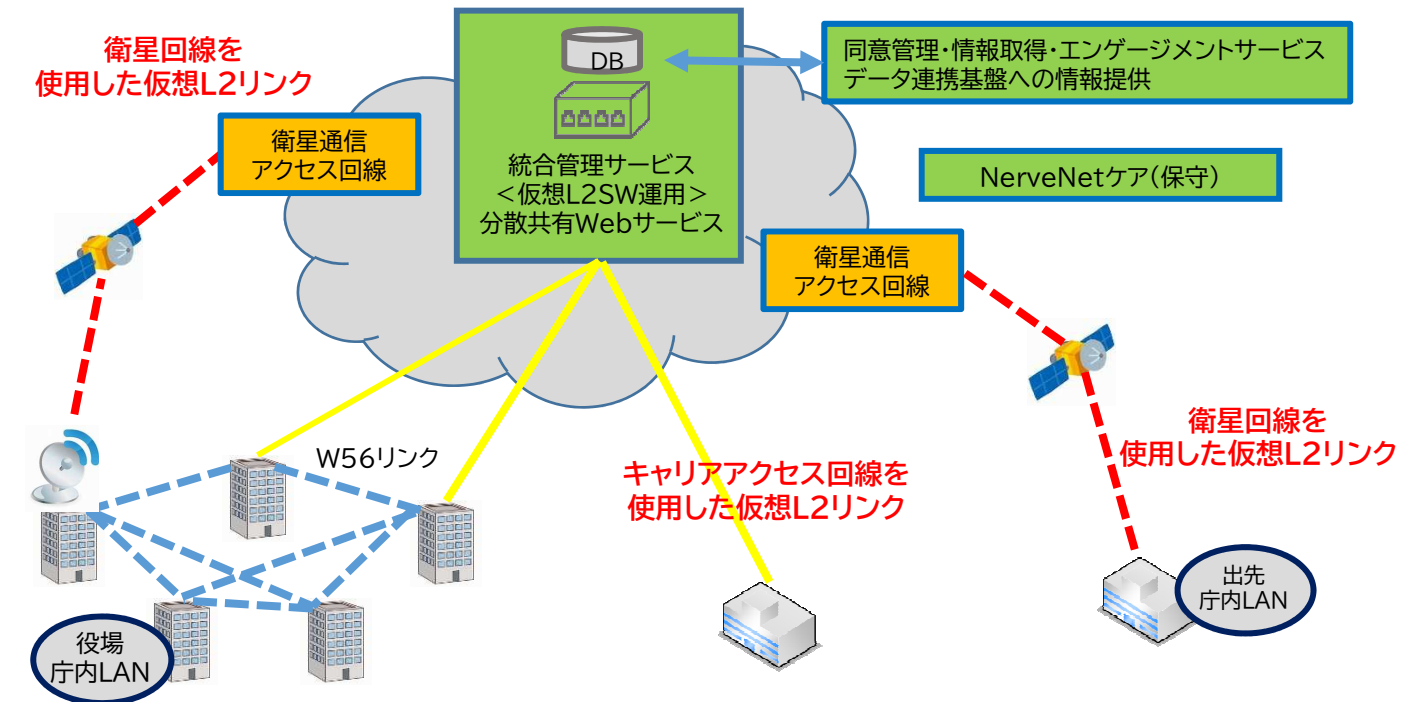

# NerveNetが提供する新しい情報通信基盤 ～システム～

平時利活用としてWiFiスポット展開と地域情報管理を行い、被災後の停電によりインターネットやキャリアシステムが利用できなくなった場合でも衛星回線を使用して自治体情報共有が可能なシステムを提供します。

- 住民スマホへの防災情報提供、避難所間情報共有
- 国・県・自治体間広域データ連携
- 広域監視
- FMサイマル化対応多重回線（白浜町ビーチステーションにて運用）
- アンケート収集・自動分析によるワーケーション・移住・誘致企業の事業創出  
ふるさと納税に関連した自治体情報提供サポート
- 地域コイン利用活性化（白浜Yanico、のべおかコイン）
- LGWAN接続の庁内LAN拡張

# NerveNetが提供する新しい情報通信基盤

## NerveNet Platform

- ネットワーク稼働状況
- リンク状態の可視化
- 通信経路の可視化
- 機器設定・管理
- 端末登録・認証
- スループットチェック
- Web APIによるデータ連携
- L2仮想パケットスイッチ
- ファイヤーウォール